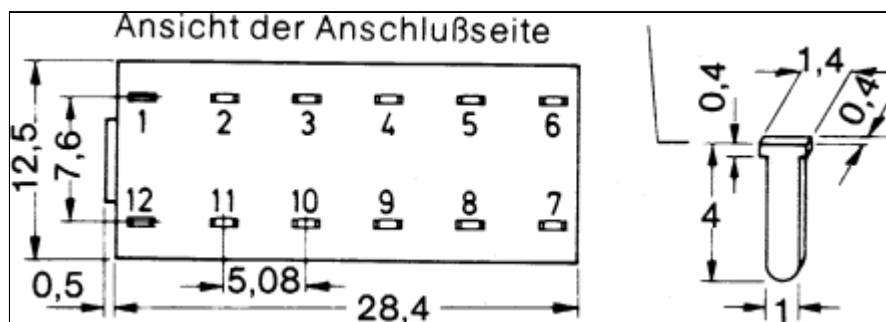

S-Relais, 5A, zwei Schließer und zwei Öffner oder vier Schließer

Panasonic

- Sehr universelles, monostabiles Kartenrelais
- Besonders gute HF-Eigenschaften
- Lange Lebensdauer
- S2: Mit 2 Arbeits- und 2 Ruhekontakten
- S4: Mit 4 Arbeitskontakten

Zulassungen: UL, CSA

technical specification

Einschalt-/Dauer-/Abschaltstrom:	20/5/5A
Schaltspannung:	250V
Schaltleistung:	100W/1000VA
Ansprech-/Abfall-/Prellzeit:	Typ S2: 5/5/1ms Typ S4: 10/5/2ms
SpannungsfestigkeitKont./Kont./-Spule:	750/1500V_{eff}
Schutzart:	IP67
Printanschlüsse:	Silbev, vergoldet

Best.-Nr.	Ansprechspg. bei 20°C	Abfallspg.	Max. Spg. bei 40°C	Widerstand ±10%
1279213127-9213	8,4V	1,2V	23,7V	720Ω
1279229127-9229	16,8V	2,4V	47,2V	2850Ω